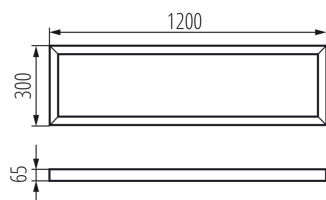

## 33390 ADTR-H 12030 W

Kiemelő keret

5905339333902

### TERMÉKPARAMÉTEREK:

**Szín:** fehér

**Beszereles helye:** szerelés: mennyezeti

**Hossz [mm]:** 1200

**Anyag:** acél

### ÁLTALÁNOS TERMÉKPARAMÉTEREK:

**Magasság [mm]:** 65

**Szélesség [mm]:** 300

**Egységcsomagolás szélessége [cm]:** 30

**Egységcsomagolás magassága [cm]:** 8

**Doboz súlya [kg]:** 2.3

**Karton szélessége [cm]:** 30

**Doboz magassága [cm]:** 8

**Doboz hossza [cm]:** 125

**Karton térfogata [m<sup>3</sup>]:** 0.03